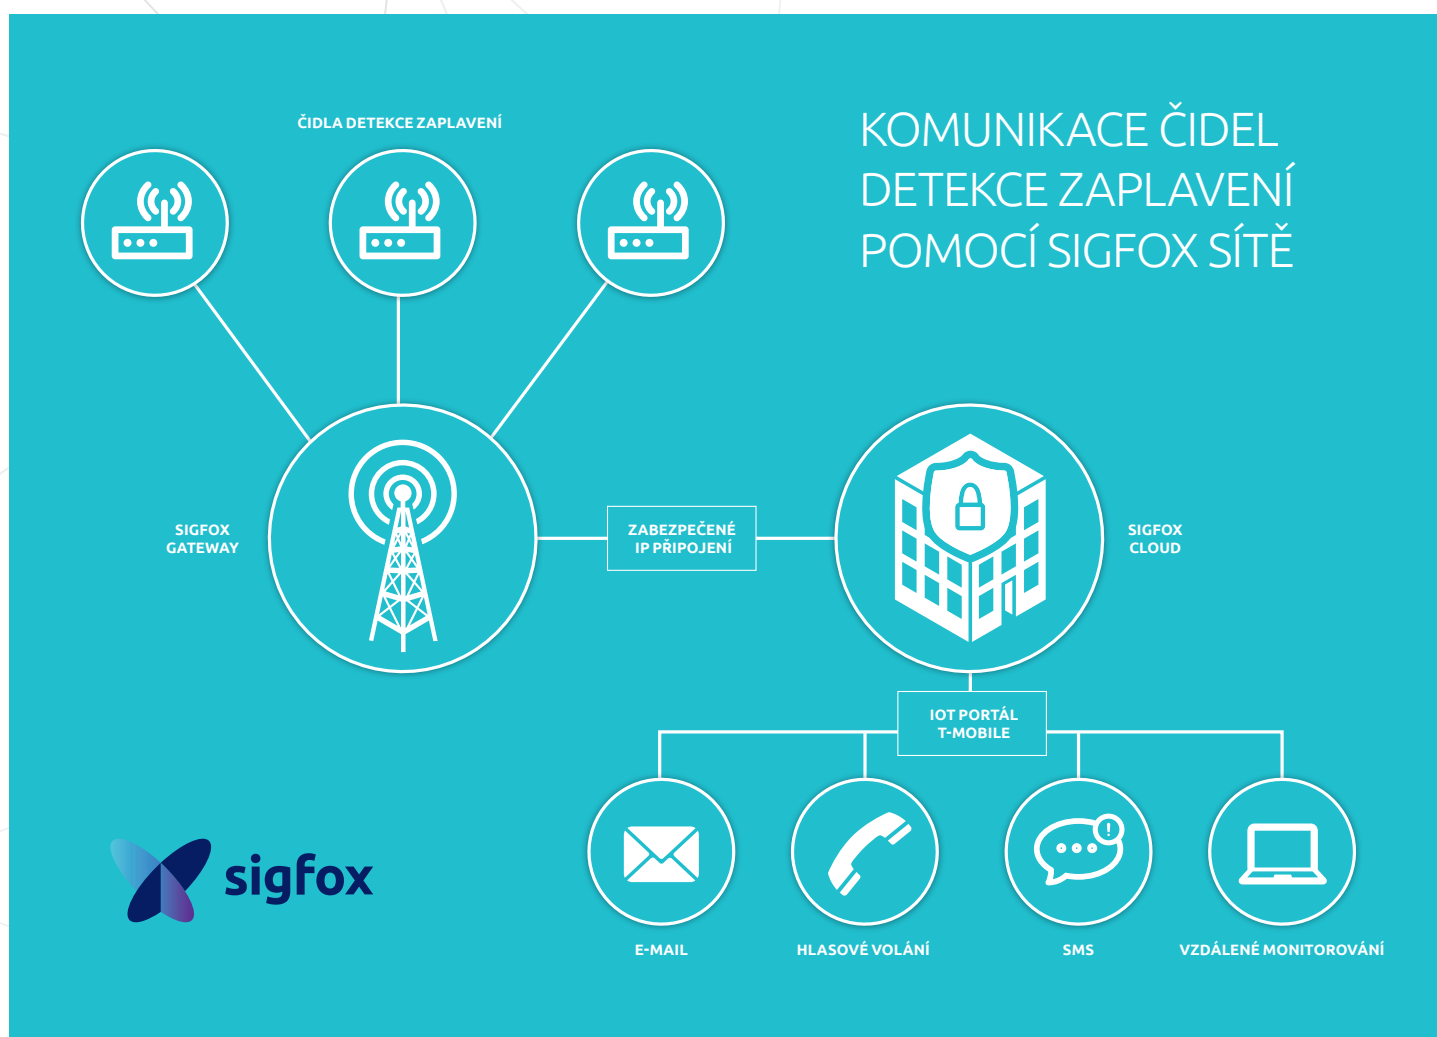

Provoz čidla:

Při detekci zaplavení čidlo odesílá do 10 vteřin zprávu na dohledové centrum, kde je distribuována podle nastavení mezi uživatele. Čidlo na zaplavení upozorňuje i akusticky.

Aby byla zajištěna správná poloha čidla a mohlo dobře fungovat, je čidlo opatřeno senzorem polohy, který orientaci hlídá. Pokud je poloha nesprávná, čidlo upozorňuje uživatele nejprve akusticky a poté i odesláním zprávy na centrum. Ukončení všech alarmů i dalších varujících stavů je také hlášeno na centrum.

Přehled událostí SiWa:

Alarmové stavy

- zaplavení
- vyschnutí
- špatná poloha
- správná poloha
- nebezpečí zamrznutí

Technická varování

- porucha čidla
- slabá baterie
- nové připojení
- manuální test čidla

Ohlášení

- automatické testování spojení

BETACONTROL

Beta Control s.r.o.
Černého 829/58, 635 00 Brno-Bystrc
Česká republika

www.betacontrol.cz
obchod@betacontrol.cz